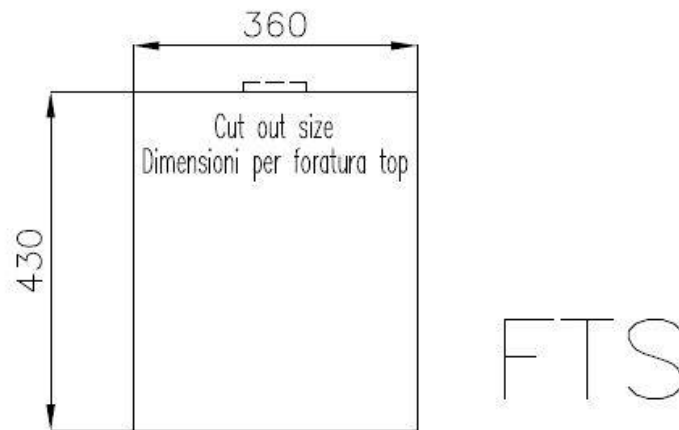

DETTAGLI

Bordo Installazione

Sopratop | Filotop

Finitura Spazzolato Foster

Materiale Acciaio inox AISI 304

Texture Spazzolatura in linea

Base 40 cm

Dimensioni 380x440 mm

Dotazioni standard Ganci di fissaggio, guarnizione, piletta, troppo-pieno e sifone, Imballo in scatola

Fori Mixer Nessun foro di serie

Foro incasso Vedi scheda tecnica

Gocciolatoio No

Larghezza 38 cm

Misura vasca 340x400mm

Numero vasche 1 vasca

Piletta Piletta SPACE 3,5"

DATI TECNICI

Lavello / Sink cod. 3353/050

intaglio per il troppo-pieno
solo con top > 30 mm

recess for housing the over-flow
only for top > 30 mm

ACCESSORI OPZIONALI